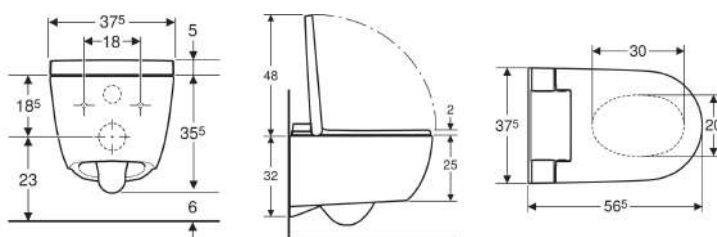

Elemento completo Geberit AquaClean Alba vaso sospeso

Figura di esempio

Proprietà

- Riscaldamento dell'acqua tramite boiler
- Lavaggio intimo con tecnologia di lavaggio WhirlSpray
- Intensità del getto regolabile su cinque livelli
- Temperatura dell'acqua della doccia regolabile con la Geberit Home App
- Astina dell'erogatore con la Geberit Home App regolabile su cinque livelli
- Getto oscillante (movimento automatico avanti e indietro dell'astina dell'erogatore) regolabile
- Pulizia automatica dell'erogatore prima e dopo l'uso con acqua fresca
- Programma di decalcificazione
- Vaso senza brida di risciacquo con tecnologia di risciacquo TurboFlush
- Vaso a cacciata
- Rilevatore di presenza
- Tavoleta del vaso e coperchio del vaso con chiusura ammortizzata
- Coperchio del vaso con apertura ammortizzata
- Funzioni attivabili tramite telecomando
- Compatibile con la Geberit Home App
- Allacciamento idrico nascosto sul lato sinistro dietro al vaso
- Collegamento alla rete elettrica con cavo con guaina flessibile a tre fili, nascosto sul lato destro dietro al vaso

Dati tecnici

Grado di protezione	IPX4
Tensione nominale	230 V CA
Frequenza di rete	50 Hz
Potenza assorbita in standby max	0.5 W
Pressione dinamica	0.5–10 bar
Temperatura d'esercizio	5–40 °C
Campo di regolazione temperatura dell'acqua	34–40 °C
Portata di progetto	0.02 l/s
Pressione dinamica minima per portata di progetto	0.5 bar
Durata del getto	20 s
Carico max sedile del vaso	150 kg

Da ordinare separatamente

- Raccordo diritto Geberit con morsetto e cappuccio di copertura

No. art.	Colore / superficie	B	H	T	Classe di isolamento	Potenza assorbita	
146.350.01.1	Vaso: bianco / KeraTect Copertura-design: bianco	37.5 cm	40.5 cm	56.5 cm	I	850 W	Nuovo